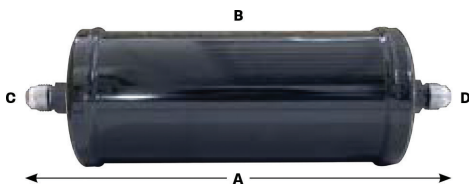

Filtr do BrainBee/Valeo Ø76 mm, długość 243mm, przyłącza 3/8"x 3/8" SCREW IN
007950025920

Nr części:
Robinair 34724 (RA-34724, RA34724), BrainBee 1010350034XX et Danfoss : DCL 303 / 023Z3049, DML 303

Parametry:
A. Długość: 243 mm
B. Średnica: Ø 76 mm
C. D. Przyłącza: 3/8" x 3/8" SAE SCREW IN
Waga: 0,7 kg

Kompatybilny z:
- BrainBee Clima 8000; Clima 8250; Clima 8500; Clima 9000; Clima Multigas; Clima 1234 HFO - Valeo CLIM FILL PROFI; CLIM FILL MAXI (jako drugi filtr) - Ecotechnics ECK BUS PRO, ECK BUS PRO-N2 (jako drugi filtr) W stacjach ładowania klimatyzacji CLIMA6000 i CLIMA9000 P BUS EVO zastosowano dodatkowy filtr osuszacz.