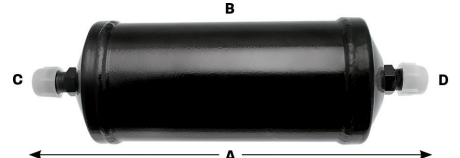

Kompatybilny z:

BrainBee Clima 6000, 6000 Easy, 6000Plus, 6000 ECO 1234
Alaska Prime, Prime HFO
FTTECH (EFRA) 6000 PLUS FTT
FTTECH (EFRA) 6000 ECO FTT 1234
Valeo ClimFill Easy
AVL Ditest ADS 110 R134a