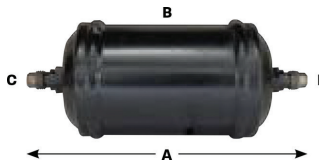

Filtr do stacji Oksys, Air Solutions, Starline Ø60mm, długość 160mm, przyłącza 1/4 x 1/4" SCREW IN
007950025925

Nr części:
Nr OKSYS : FLT002;Parker / Sporlan WEU162FC;Air Solutions: Totaline D162;

Parametry:
A. Długość: 160 mm
B. Średnica: Ø 60 mm
C. D. Przyłącza: 1/4" x 1/4"
SAE SCREW IN
Waga: 0,7 kg

Kompatybilny z:
Oksys, Air Solutions, Starline Air Solutions KK3 (R1234yf), AXIA (R134a), GLX134 (R134a), KK2 (R134a), X2 (R34a), K2 (R34a), K1 (R34a) Oksys Agricol 300, 300YF, FKG200, FKG200YF, ECOS150, ECOS150YF, ECOS200 R134a (FKE200), ECOS200YF R1234YF (FKE200YF), ECOS300 R134a, ECOS300YF R1234YF, FAST200 FAST200YF, FAST202, FAST222YF, FAST300, FAST300YF, FAST320, FAST320YF, FAST340, FAST340YF, Starline Handy, Handy Plus2; Clever; Clever Plus; Clever Plus2; Dual Gas; Dual Plus; Country Grubber OFF ROAD, 2 GAS Invento HANDY; HANDY AGRI; ADVANCE BUS; ADVANCE