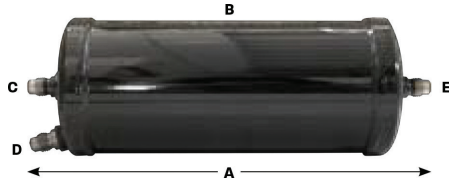

Filtr Wigam CTR Ø76mm, długość 230mm, przyłącza 1/4 x 1/4" SCREW IN
007950025065

Nr części:
XH-412 14015013 (Wigam), FG302, 0707764052, XH412, 14015013

Parametry:
A. Długość: 230 mm
B. Średnica: Ø 76 mm
C. D. E. Przyłącza: 1/4" x 1/4"
SAE SCREW IN
Waga: 1 kg

Kompatybilny z:
BEHR SECU-MAX 19, SECU-MOBILE, SECU-SMART (2 filtry), CTR Kheos, Kheos Plus, Logika, Mixer134, Pratika, Pratika Bus(3 filtry) FOG AC Nano+ WIGAM AMICA, PICCOLA, EASTYREC 120R, 150, WÜRTH WAC 2000, Coolius 1000, Coolius 2000.