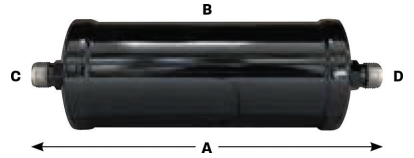

Filtr do stacji Magneti Marelli, Bosch, Delphi Ø60mm, długość 207mm, przyłącza 3/8 x 3/8" OR
007950025075

Nr części:
XH-412 14015013 (Wigam), FG302, 0707764052, XH412, 14015013

Parametry:
A. Długość: 207mm
B. Średnica: Ø 60 mm
C. D. Przyłącza: 3/8" x 3/8" SAE OR
Waga: 0,7 kg

Kompatybilny z:
Bosch ISC Tronic model 0028; Tronic model 0028 Marelli MM7F Refmatic Plus (AT41502)