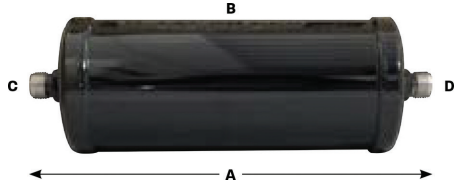

Filtr do stacji Magneti Marelli, Bosch, Delphi Ø76mm, długość 230mm, przyłącza 3/8 x 3/8" SAE OR
007950025055

Nr części:
ISC : 7108000200 Parker: PLD163MOI/FG 303 OR

Parametry:
A. Długość: 230 mm
B. Średnica: Ø 76 mm
C. D. Przyłącza: 3/8" x 3/8" SAE OR
Waga: 0,7 kg

Kompatybilny z:
Bosch: ACS 400, ACS 450, ACS 500, ACS 600, Silvertronic, Tronic; Delphi Refmatic- SPX: 6635-AD Magneti Marelli Air Check Plus, Air Check HD, Air Check Matic, Clima Tech Plus, Clima Tech Mobile, Clima Tech TOP, Clima Tech HD, Clima Tech TOP HFO, Alaska Start, Alaska Start HFO, Alaska Start BUS, Alaska Start PREMIUM, Alaska Start PREMIUM HFO ISC SilverDiag, ISC Futura, ISC Tronic Business Invento Acix Advance