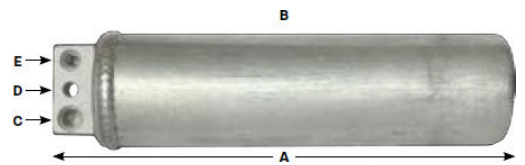

Kompatybilny z:

ASC 5000 RPA,1100 ,1300G, 2000G, 2300G, 2500 G,3300G,
3500G, 5100 G, 5300G, 5500G, 6100G, 6300G,
RHS-950; 1050

**Filtr do Alaska EVO Ø58mm
długość 224mm, przyłącza 1/4"x1/4"
SCREW IN
007936701050**

Nr części:
DML -302 ; C.FO.302.S-FH

Parametry:

A. Długość: 224x mm
B. Średnica: Ø 67 mm
C. E. Przyłącza: 1/4" x 1/4"
SAE SCREW IN
Waga: 1 kg