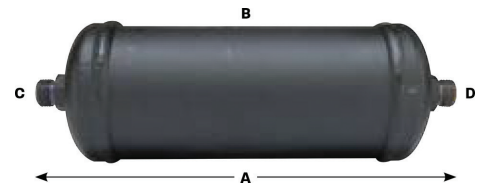

Filtr Texa Robinair Ø76mm, długość 240mm, przyłącza 3/8" x 3/8" OR
007950025070

Nr części:
TEXA 42801002 Bosch SP00101192 Parker WEU303MOI Waeco 44404000098

Parametry:
A. Długość: 240 mm
B. Średnica: Ø 76 mm
C. D. Przyłącza: 3/8" x 3/8" SAE OR
Waga: 1 kg

Kompatybilny z:
Robinair: ACM3000, Robinair AC595PRO, AC1234-3 et AC1x34-3 ; Air 690 Pro; Bosch: ACS 561, AC6 661, ACS 511,1234-3,AC 595 Texa: Konfort K650E, K670E, 705R,712R, 720,760 6xx,seria 7xxx PROFITOOOL ACM3000, ATT, Top Automotive, WAECO ASC 1000, ASC 2000, ASC 2000RPA, ASC 3000 Waeco RHS-1050,ASC 3000