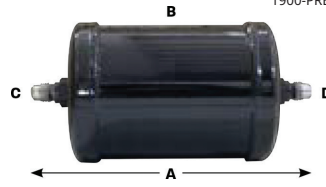

Kompatybilny z:

BrainBee CLIMA 6000, 6000 EVO, Valeo CLIMA FILL EASY
EcoTechnics ECK 1800, 1800-HFO, 1890, 1890-HFO, ECK2500,
ECK5500K, ECK6500K, NEXT, ECK BUS,BUS PRO-N2;ECK-LAND; ECK
800 CINQUECENTO,VA_CINQUECENTO HFO,VA_CINQUECENTO PRO,
CINQUECENTO 12, ECK NEXT 2019,2020,2020 110V., NEXT PRO, NEXT
PRO HYBRID; ECK 1900-PREMIUM, 1900-PRO, 1900 PRO HYBRID,
1900-PREMIUM 100V
Four Seasons EuroMaxx, Spin Breeze Touch Dual X4; Breeze
Advance Dual, Evo, Plus, Bus; Astrabus Advance R134a,
Mutigas; Clever Miura X, M, B; Clever Advance Plus, Basic;
Country Clima Advance 220V, BIOPOWER
INVENTO Handy Advance, INVENTO Handy X R1234yf
Profitool
FACOM AC.200;AC.182; FOG AC.184
MotorX (modèle 163)
Johnson Controls Eole X4, Eole X6, Eole X7, Eole X9,

**Filtr Bosch1-3/8"-12UNF-2A do ACS 651 i 751
Ø76mm, długość 213mm,
przyłącze 1-3/8"-12UNF-2A
007950027610**

Nr części:
F002DG1534