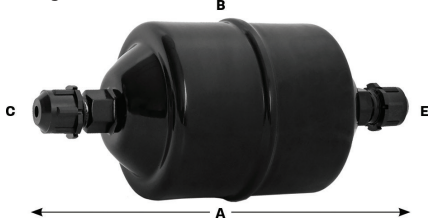

**Filtr Waeco ASC/ASC-G - ALUMINUM Ø67mm,
długość 275mm, przyłącza 1-3/8"-12UNF-2A
007950027605**

Nr części:
WAECO 4440400009; 4445900221

Parametry:

A. Długość: 230 mm
B. Średnica: Ø 76 mm
C. D. E. Przyłącza:
1-3/8"-12UNF-2A
Waga: 1 kg

Kompatybilny z:

ASC 5000 RPA,1100 ,1300G, 2000G, 2300G, 2500 G,3300G,
3500G, 5100 G, 5300G, 5500G, 6100G, 6300G,
RHS-950; 1050

**Filtr do Alaska EVO Ø58mm
długość 224mm, przyłącza 1/4"x1/4"
SCREW IN
007936701050**

Nr części:
DML -302 ; C.FO.302.S-FH

Parametry:

A. Długość: 224x mm
B. Średnica: Ø 67 mm
C. E. Przyłącza: 1/4" x 1/4"
SAE SCREW IN
Waga: 1 kg

Kompatybilny z:

Magneti Marelli Alaska EVO, Alaska EVO, Alaska HFO