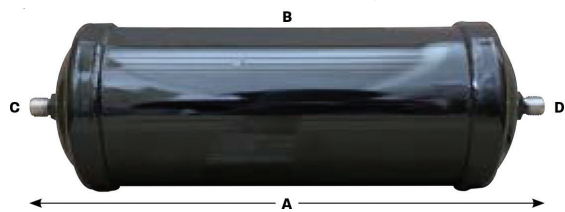

Filtr Robinair Spx Valeo Bosch Ø90, długość 294mm, przyłącza 1/4" x 1/4" OR
007950025060

Nr części:
5117399 (Robinair), WEU412MOI ou LN1132 (Parker Worldseries) PLD412.1T WEU412MOI, FGC402, SP00100001(Bosch)

Parametry:
A. Długość: 294 mm
B. Średnica: Ø 90 mm
C. D. Przyłącza: 1/4" x 1/4" SAE OR
Waga: 1 kg

Kompatybilny z:
Valeo ClimFill - Auto/Advance, AC500, AC650, AC650 PRO Bosch ACS 611, 652, 810,650 Robinair AC400, AC500, AC600, AC650, AC500Pro, AC590 Pro, AC690 Pro, AC790 Pro BEM Muller Ecolid 6620, Ecolid 6720 Tecnotest Ecolid 6620, Ecolid 6720