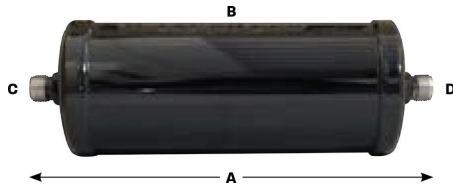

**Filtr do Texa Robinair/Bosch Ø76mm,
długość 235mm, przyłącza 3/8" x M3/8" OR
007950025560**

Nr części:
Parker WEU303MOI, SP00101192 (Bosch)

Parametry:

A. Długość: 235 mm
B. Średnica: Ø 76 mm
C. D. Przyłącza: 3/8" x 3/8"
SAE OR
Waga: 1 kg

Kompatybilny z:

Johnson Controls Alize X9, Alize X10, Alize X20, Alize X30,
Robinair: ACM3000, Robinair AC595PRO, AC1234-3 et
AC1x34-3; Air 690 Pro
Delphi Refmatic- SPX: 6635-AD