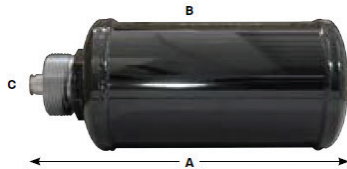

Parametry:

A. Długość: 213 mm
B. Średnica: Ø 76 mm
C. E. Przyłącza: 1-3/8"-12UNF-2A
Waga: 1 kg