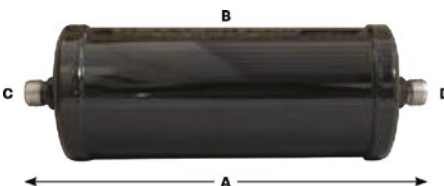

W ZESTAWIE TANIEJ!
Zestaw serwisowy (filtr+olej+pianka) 007950024130