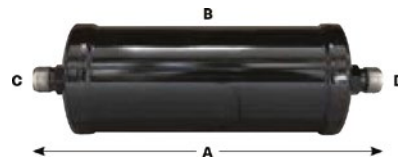

W ZESTAWIE TANIEJ!
Zestaw serwisowy (filtr+olej+pianka) do stacji MM6F/MM7F 007950024110