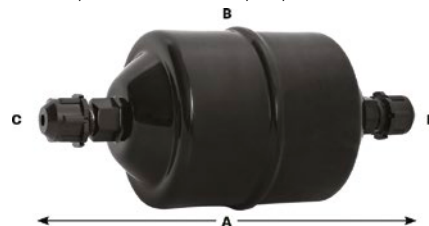

Kod	Długość	Średnica	Przyłącza	Numer części
007950025065	230 mm	Ø76 mm	1/4" x 1/4" SAE SCREW IN	XH-412 14015013 (Wigam), FG302, 0707764052, XH412, 14015013
007950025075	207 mm	Ø60 mm	3/8X3/8 SAE OR	
007950025925	160 mm	Ø60 mm	1/4" x 1/4" SAE SCREW IN	Nr OKSYS: FLT002; Parker / Sporlan WEU162FC; Air Solutions: Totaline D162;
007950025055	230 mm	Ø76 mm	3/8" x 3/8" SAE OR	Bosch: S P01 100 355 (SP01100355) Robinair: RA34724 Bosch: SP01100094 Robinair: 541619; DCY82213; FLT5510, FLT5512, DM400-7, 832102, 070344-05-WX
007950025920	243 mm	Ø76 mm	3/8" x 3/8" SAE OR	Robinair 34724 (RA-34724, RA34724), BrainBee 1010350034XX et Danfoss : DCL 303 / 023Z3049,
007950025050	275mm	Ø76 mm	1-1/2"-12UNF-2A	Bosch: S P01 100 355 (SP01100355) Robinair: RA34724 Bosch: SP01100094 Robinair: 541619; DCY82213; FLT5510, FLT5512, DM400-7, 832102, 070344-05-WX
007950025060	294mm	Ø90 mm	1/4" X 1/4" SAE OR	5117399 (Robinair), WEU412MOI ou LN1132 (Parker Worldseries) PLD412.1T WEU412MOI, FGC402, SP00100001(Bosch)
007950025070	240 mm	Ø76 mm	3/8" x 3/8" SAE OR	TEXA 42801002 Bosch SP00101192 Parker WEU303MOI Waeco 44404000098
007950025560	235 mm	Ø76 mm	3/8" x 3/8" SAE OR	Parker WEU303MOI, SP00101192 (Bosch)
007950025930	160 mm	Ø76 mm	1/4" x 1/4" SAE OR	FTCS15007AGV, NDP25CR, 0AA025CR000, 023Z5042, Parker WEU162F, Danfoss DML162, DCL 162
007950027610	213 mm	Ø76 mm	1-3/8"-12UNF-2A	F002DG1534
007950027605	275 mm	Ø67 mm	IN 13,7x3,5 mm/11,7x8,0 mm/ 10,0x6,9 mm D 9,02 mm E.OUT 10,6x3,4 mm/8,6x5,7mm/7,0x10,2 mm	WAECO 4440400009; 4445900221
007936701050	224 mm	Ø58 mm	1/4" x 1/4" SAE OR	DML -302 ; C.FO.302.S-FH
007936701040	167 mm	Ø76 mm	3/8" x 3/8" SAE SCREW IN	DML 163

Potrzebujesz też oleju do swojej pompy próżniowej?

Olej do pompy próżniowej 500 ml uniwersalny do wszystkich pomp próżniowych 007935090600

Olej do pompy próżniowej 1000 ml uniwersalny do wszystkich pomp próżniowych 007950024880

Olej do pompy próżniowej 5000 ml uniwersalny do wszystkich pomp próżniowych 007950026580