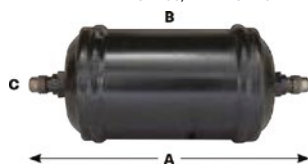

Filtr do stacji Oksys, Air Solutions, Starline Ø60mm, długość 160mm, przyłącza 1/4 x 1/4" SCREW IN
007950025925

Nr części:
Nr OKSYS : FLT002;Parker / Sporlan WEU162FC; Air Solutions: Totaline D162;

Parametry:
A. Długość: 160 mm
B. Średnica: Ø 60 mm
C. D. Przyłącza: 1/4" x 1/4"
SAE SCREW IN
Waga: 0,7 kg

Kompatybilny z:
Oksys, Air Solutions, Starline Air Solutions KK3 (R1234yf), AXIA (R134a), GLX134 (R134a), KK2 (R134a), X2 (R34a), K2 (R34a), K1 (R34a) Oksys Agricolod 300, 300YF, FKG200, FKG200YF, ECOS150, ECOS150YF, ECOS200 R134a (FKE200), ECOS200YF R1234YF (FKE200YF), ECOS300 R134a, ECOS300YF R1234YF, FAST200 FAST200YF, FAST202, FAST222YF, FAST300, FAST300YF, FAST320, FAST320YF, FAST340, FAST340YF, Starline Handy, Handy Plus2; Clever; Clever Plus; Clever Plus2; Dual Gas; Dual Plus; Country Grubber OFF ROAD, 2 GAS Invento HANDY; HANDY AGRI; ADVANCE BUS; ADVANCE DUAL