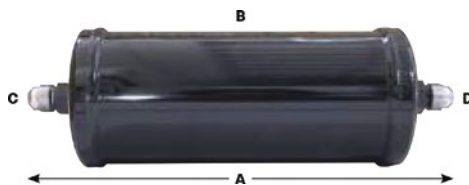

Filtr do BrainBee/Valeo Ø76 mm, długość 243mm, przyłącza 3/8"x 3/8" SCREW IN
007950025920

Nr części:
Robinair 34724 (RA-34724, RA34724), BrainBee 1010350034XX et Danfoss : DCL 303 / 023Z3049, DML 303

Parametry:
A. Długość: 243 mm
B. Średnica: Ø 76 mm
C. D. Przyłącza: 3/8" x 3/8" SAE SCREW IN
Waga: 0,7 kg

Kompatybilny z:
- BrainBee Clima 8000; Clima 8250; Clima 8500; Clima 9000; Clima Multigas; Clima 1234 HFO - Valeo CLIM FILL PROFI; CLIM FILL MAXI - Ecotechnics ECK BUS PRO, ECK BUS PRO-N2 (jako drugi filtr) W stacjach ładowania klimatyzacji CLIMA6000 i CLIMA9000 P BUS EVO zastosowano dodatkowy filtr osuszacz.