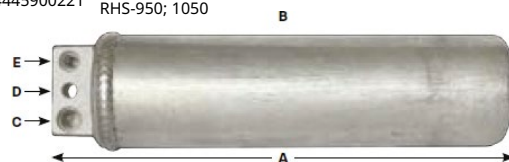

Filtr do Brain Bee/Mahle/Alaska Prime Ø 76mm długość 167mm, przyłącza 3/8"x3/8" SCREW IN 007936701050

Nr części:
DML 163

Parametry:
A. Długość: 167 mm
B. Średnica: Ø 76 mm
C. D. E. Przyłącza: 3/8" x 3/8" SAE SCREW IN
Waga: 0,7 kg

Kompatybilny z:
BrainBee Clima 6000, 6000 Easy, 6000Plus, 6000 ECO 1234 Alaska Prime, Prime HFO, FTTECH (EFRA) 6000 PLUS FTT FTTECH (EFRA) 6000 ECO FTT 1234, Valeo ClimFill Easy AVL Ditest ADS 110 R134a, Air nex 9310, 9320 Mahle ACX410, 310, ArticPro seria x20x10