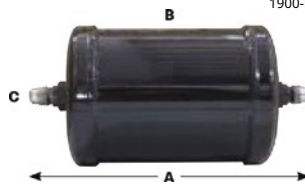

Filtr do BrainBee, Krios, Spin Ø76mm, długość 160mm, przyłącza 1/4" x 1/4" OR 007950025930

Nr części:
FTCS15007AGV, NDP25CR, 0AA025CR000, 023Z5042, Parker WEU162F, Danfoss DML162, DCL 162

Parametry:
A. Długość: 160 mm
B. Średnica: Ø 76 mm
C. D. Przyłącza: 1/4" x 1/4" SAE SCREW IN
Waga: 0,7 kg

Kompatybilny z:
BrainBee CLIMA 6000, 6000 EVO, Valeo CLIMA FILL EASY EcoTechnics ECK 1800, 1800-HFO, 1890,1890-HFO, ECK2500, ECK5500K, ECK6500K, NEXT, ECK BUS, BUS PRO-N2;ECK-LAND; ECK 800 CINQUECENTO, VA_CINQUECENTO HFO, VA_CINQUECENTO PRO, CINQUECENTO 12, ECK NEXT 2019, 2020,2020 110V, NEXT PRO, NEXT PRO HYBRID; ECK 1900-PREMIUM, 1900-PRO, 1900 PRO HYBRID, 1900-PREMIUM 100V

Four Seasons EuroMaxx, Spin Breeze Touch Dual X4; Breeze Advance Dual, Evo, Plus, Bus; Astrabus Advance R134a, Mutigas; Clever Miura X, M, B; Clever Advance Plus, Basic; Country Clima Advance 220V, BIOPOWER INVENTO Handy Advance, INVENTO Handy X R1234yf Profitool FACOM AC.200;AC.182; FOG AC.184 MotorX (modèle 163) Johnson Controls Eole X4, Eole X6, Eole X7, Eole X9,

Filtr Waeco ASC/ASC-G - ALUMINUM Ø67mm, długość 275mm, przyłącza 1-3/8"-12UNF-2A 007950027605

Nr części:
WAECO 4440400009; 4445900221

Parametry:
A. Długość: 230 mm
B. Średnica: Ø 76 mm
C. D. E. Przyłącza: 1-3/8"-12UNF-2A
Waga: 1 kg

Kompatybilny z:
ASC 5000 RPA, 1100,1300G, 2000G, 2300G, 2500 G, 3300G, 3500G, 5100G, 5300G, 5500G, 6100G, 6300G, RHS-950; 1050