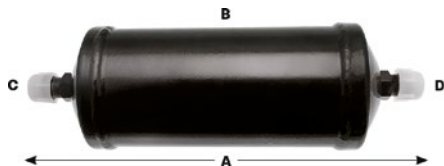

Filtr do Texa Robinair/Bosch Ø76mm, długość 235mm, przyłącza 3/8" x M3/8" OR 007950025560

Nr części:
Parker WEU303MOI, SP00101192 (Bosch)

Parametry:
A. Długość: 235 mm
B. Średnica: Ø 76 mm
C. D. Przyłącza: 3/8" x 3/8" SAE OR
Waga: 1 kg

Kompatybilny z:
Johnson Controls Alize X9, Alize X10, Alize X20, Alize X30, Robinair: ACM3000, Robinair AC595PRO, AC1234-3 et AC1x34-3 ; Air 690 Pro Delphi Refmatic- SPX: 6635-AD

Filtr Bosch 1-3/8"-12UNF-2A do ACS 651 i 751 Ø76mm, długość 213mm, przyłącze 1-3/8"-12UNF-2A 007950027610

Nr części:
F002DG1534

Parametry:
A. Długość: 213 mm
B. Średnica: Ø 76 mm
C. Przyłącze: 1-3/8"-12UNF-2A
Waga: 1 kg

Filtr do Alaska EVO Ø58mm długość 224mm, przyłącza 1/4"x1/4" SCREW IN 007936701040

Nr części:
DML -302; C.FO.302.S-FH

Parametry:
A. Długość: 224x mm
B. Średnica: Ø 67 mm
C. E. Przyłącza: 1/4" x 1/4" SAE SCREW IN
Waga: 1 kg

Kompatybilny z:
Magneti Marelli Alaska EVO, Alaska EVO, Alaska HFO Brain Bee Air Nex 9450, 9350 Mahle ACX410, 350, 480 ArticPro seria x50, x80

Filtr do BrainBee, Krios, Spin Ø76mm, długość 160mm, przyłącza 1/4" x 1/4" OR 007950025930

Nr części:
FTCS15007AGV, NDP25CR, 0AA025CR000, 023Z5042, Parker WEU162F, Danfoss DML162, DCL 162

Parametry:
A. Długość: 160 mm
B. Średnica: Ø 76 mm
C. D. Przyłącza: 1/4" x 1/4" SAE SCREW IN
Waga: 0,7 kg

Kompatybilny z:
BrainBee CLIMA 6000, 6000 EVO, Valeo CLIMA FILL EASY EcoTechnics ECK 1800, 1800-HFO, 1890,1890-HFO, ECK2500, ECK5500K, ECK6500K, NEXT, ECK BUS, BUS PRO-N2;ECK-LAND; ECK 800 CINQUECENTO, VA_CINQUECENTO HFO, VA_CINQUECENTO PRO, CINQUECENTO 12, ECK NEXT 2019, 2020,2020 110V, NEXT PRO, NEXT PRO HYBRID; ECK 1900-PREMIUM, 1900-PRO, 1900 PRO HYBRID, 1900-PREMIUM 100V