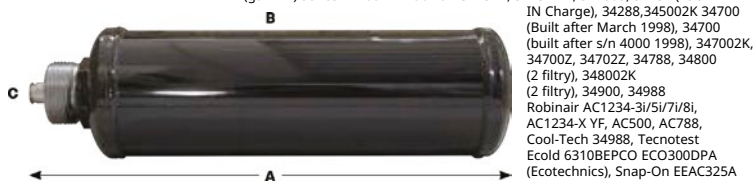

Filtr Robinair Spx Valeo Bosch Ø76mm, długość 275mm, przyłącza 1-1/2"-12UNF-2A
007950025050

Nr części:
Bosch: S P01 100 355 (SP01100355) Robinair: RA34724 Bosch: SP01100094 Robinair: 541619; DCY82213; FLT5510, FLT5512, DM400-7, 832102, 070344-05-WX

Parametry:
A. Długość: 275 mm
B. Średnica: Ø 76 mm
C. Przyłącza: 1-1/2"-12UNF-2A SAE
Waga: 1 kg