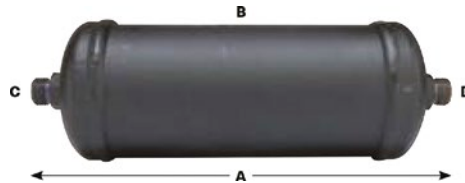

Filtr Texa Robinair Ø76mm, długość 240mm, przyłącza 3/8" x 3/8" OR
007950025070

Nr części:
TEXA 42801002 Bosch SP00101192 Parker WEU303MOI Waeco 44404000098

Parametry:
A. Długość: 240 mm
B. Średnica: Ø 76 mm
C. D. Przyłącza: 3/8" x 3/8" SAE OR
Waga: 1 kg

Kompatybilny z:
Robinair: ACM3000, Robinair AC595PRO, AC1234-3 et AC1x34-3; Air 690 Pro; Bosch: ACS 561, ACS 661, ACS 511,1234-3, AC 595 Texa: Konfort K650E, K670E, 705R,712R, 720,760 6xx,seria 7xxx PROFITOOOL ACM3000, ATT, Top Automotive, WAECO ASC 1000, ASC 2000, ASC 2000RPA, ASC 3000 Waeco RHS-1050, ASC 3000