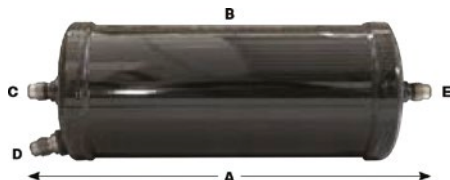

Filtr Wigam CTR Ø76mm, długość 230mm, przyłącza 1/4 x 1/4" SCREW IN
007950025065

Nr części:
XH-412 14015013 (Wigam), FG302, 0707764052, XH412, 14015013

Parametry:
A. Długość: 230 mm
B. Średnica: Ø 76 mm
C. D. E. Przyłącza: 1/4" x 1/4"
SAE SCREW IN
Waga: 1 kg

Kompatybilny z:
BEHR SECU-MAX 19, SECU-MOBILE, SECU-SMART (2 filtry), CTR Kheos, Kheos Plus, Logika, Mixer134, Pratika, Pratika Bus(3 filtry) FOG AC Nano+WIGAM AMICA, PICCOLA, AASYREK 120R,150, WÜRTH WAC 2000, Coolius 1000, Coolius 2000.