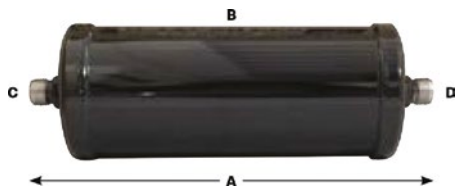

Filtr do Texa Robinair/Bosch Ø76mm, długość 235mm, przyłącza 3/8" x M3/8" OR 007950025560

Nr części:
Parker WEU303MOI, SP00101192 (Bosch)

Parametry:
A. Długość: 235 mm
B. Średnica: Ø 76 mm
C. D. Przyłącza: 3/8" x 3/8" SAE OR
Waga: 1 kg

Kompatybilny z:
Johnson Controls Alize X9, Alize X10, Alize X20, Alize X30, Robinair: ACM3000, Robinair AC595PRO, AC1234-3 et AC1x34-3 ; Air 690 Pro Delphi Refmatic- SPX: 6635-AD

Filtr Bosch 1-3/8"-12UNF-2A do ACS 651 i 751 Ø76mm, długość 213mm, przyłącze 1-3/8"-12UNF-2A 007950027610

Nr części:
F002DG1534

Parametry:
A. Długość: 213 mm
B. Średnica: Ø 76 mm
C. Przyłącze: 1-3/8"-12UNF-2A
Waga: 1 kg