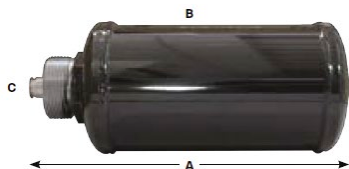

Filtr do Alaska EVO Ø58mm długość 224mm, przyłącza 1/4"x1/4" SCREW IN 007936701040

Nr części:
DML -302; C.FO.302.S-FH

Parametry:
A. Długość: 224x mm
B. Średnica: Ø 67 mm
C. E. Przyłącza: 1/4" x 1/4" SAE SCREW IN
Waga: 1 kg

Kompatybilny z:
Magneti Marelli Alaska EVO, Alaska EVO, Alaska HFO Brain Bee Air Nex 9450, 9350 Mahle ACX410, 350, 480 ArticPro seria x50, x80