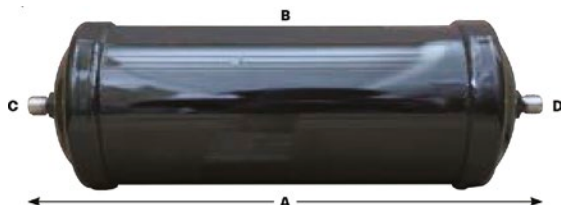

Filtr Robinair Spx Valeo Bosch Ø90, długość 294mm, przyłącza 1/4" x 1/4" OR
007950025060

Nr części:
5117399 (Robinair), WEU412MOI ou LN1132 (Parker Worldseries) PLD412.1T WEU412MOI, FGC402, SP00100001(Bosch)

Parametry:
A. Długość: 294 mm
B. Średnica: Ø 90 mm
C. D. Przyłącza: 1/4" x 1/4" SAE OR
Waga: 1 kg

Kompatybilny z:
Valeo ClimFill - Auto/Advance, AC500, AC650, AC650 PRO Bosch ACS 611, 652, 810,650 Robinair AC400, AC500, AC600, AC650, AC500Pro, AC590 Pro, AC690 Pro, AC790 Pro BEM Muller Ecolod 6620, Ecolod 6720 Tecnotest Ecolod 6620, Ecolod 6720