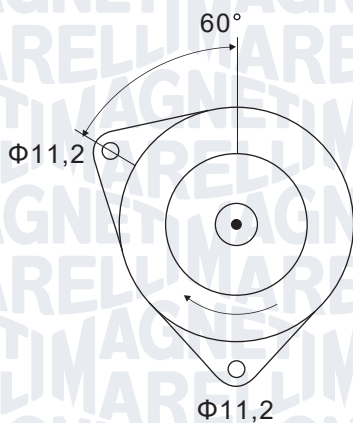

B+(M8)

Poly-V4

$\Phi 55$

10.5

37.5

66.5

$\Phi 10.2$

MQA1283